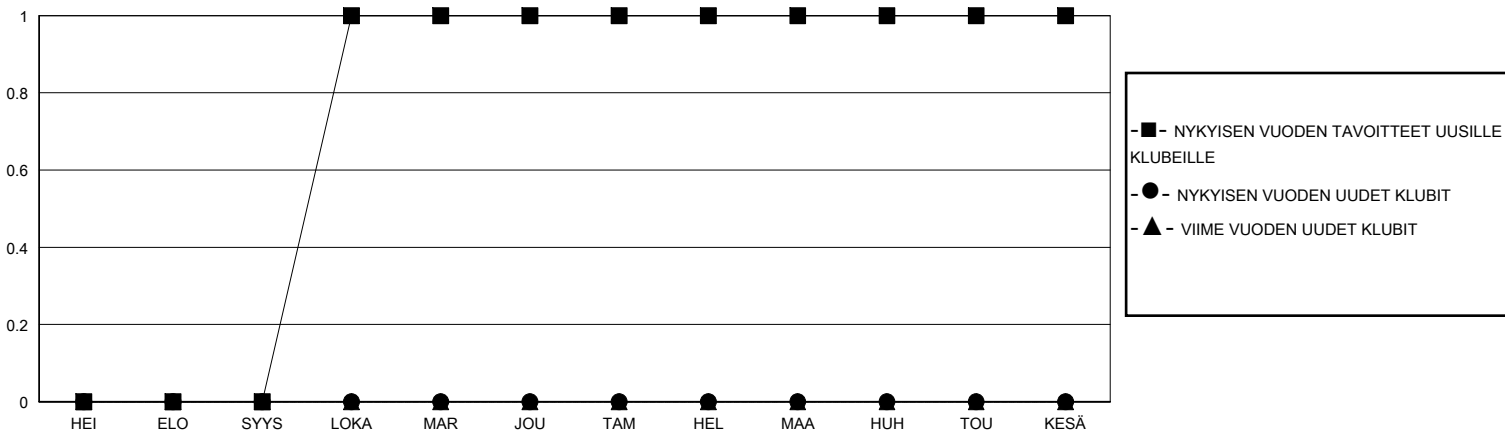

# MONTHLY MEMBERSHIP PROGRESS REPORT

District 107 M

Results as of: 11/30/2023

GMT:

SIJAINTI FINLAND

GMT VAALIPIIRI

Klubit				jäsentä			
TULOKSET 2023-2024				TULOKSET 2023-2024			
NELJÄNNES	UUDEN KLUBIN TAVOITE	UUDET KLUBIT	LOPETETUT KLUBIT	NELJÄNNES	JÄSENKASVUN NETTOTAVOITE	TOTEUTUNUT JÄSENKASVU	POISTETUT JÄSENET (mukaan lukien siirrot)
HEI/ELO/SYYS	0	0	2	HEI/ELO/SYYS	10	13	24
LOKA/MAR/JOU	1	0	0	LOKA/MAR/JOU	20	24	13
TAM/HEL/MAA	0	0	0	TAM/HEL/MAA	20	0	0
HUH/TOU/KESÄ	0	0	0	HUH/TOU/KESÄ	20	0	0

TAVOITTEET JA UUDET KLUBIT, KUMULATIIVINEN

TAVOITTEET JA JÄSENET, KUMULATIIVINEN

LAKKAUTETUT KLUBIT: 2

21 CLUBS OF 59 LISÄNNY YHDEN TAI USEAMMAN UUTTA JÄSENTÄ

SUKUPUOLIJAKAUMA

MIES 1,040 (78.31%)  
NAINEN 288 (21.69%)