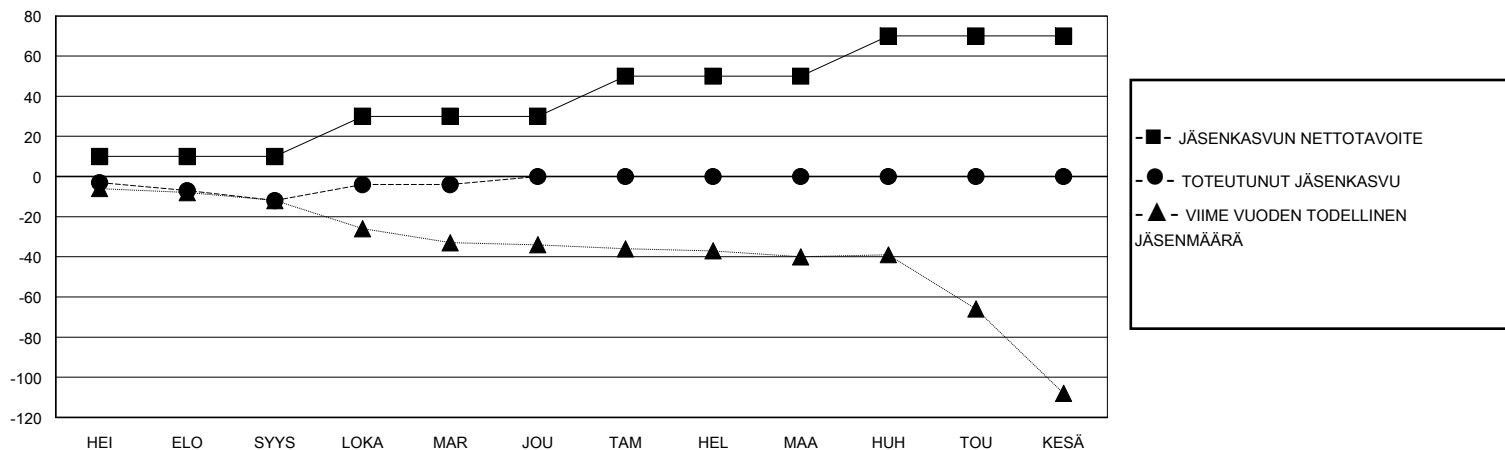

# MONTHLY MEMBERSHIP PROGRESS REPORT

District 107 M

Results as of: 11/30/2023

GMT:

SIJAINTI FINLAND

GMT VAALIPIIRI

Klubit				jäsentä			
TULOKSET 2023-2024				TULOKSET 2023-2024			
NELJÄNNES	UUDEN KLUBIN TAVOITE	UUDET KLUBIT	LOPETETUT KLUBIT	NELJÄNNES	JÄSENKASVUN NETTOTAVOITE	TOTEUTUNUT JÄSENKASVU	POISTETUT JÄSENET (mukaan lukien siirrot)
HEI/ELO/SYYS	0	0	2	HEI/ELO/SYYS	10	13	24
LOKA/MAR/JOU	1	0	0	LOKA/MAR/JOU	20	24	13
TAM/HEL/MAA	0	0	0	TAM/HEL/MAA	20	0	0
HUH/TOU/KESÄ	0	0	0	HUH/TOU/KESÄ	20	0	0

TAVOITTEET JA UUDET KLUBIT, KUMULATIIVINEN

TAVOITTEET JA JÄSENET, KUMULATIIVINEN

LAKKAUTETUT KLUBIT: 2

21 CLUBS OF 59 LISÄNNY YHDEN TAI USEAMMAN UUTTA JÄSENTÄ

SUKUPUOLIJAKAUMA

MIES 1,040 (78.31%)  
NAINEN 288 (21.69%)